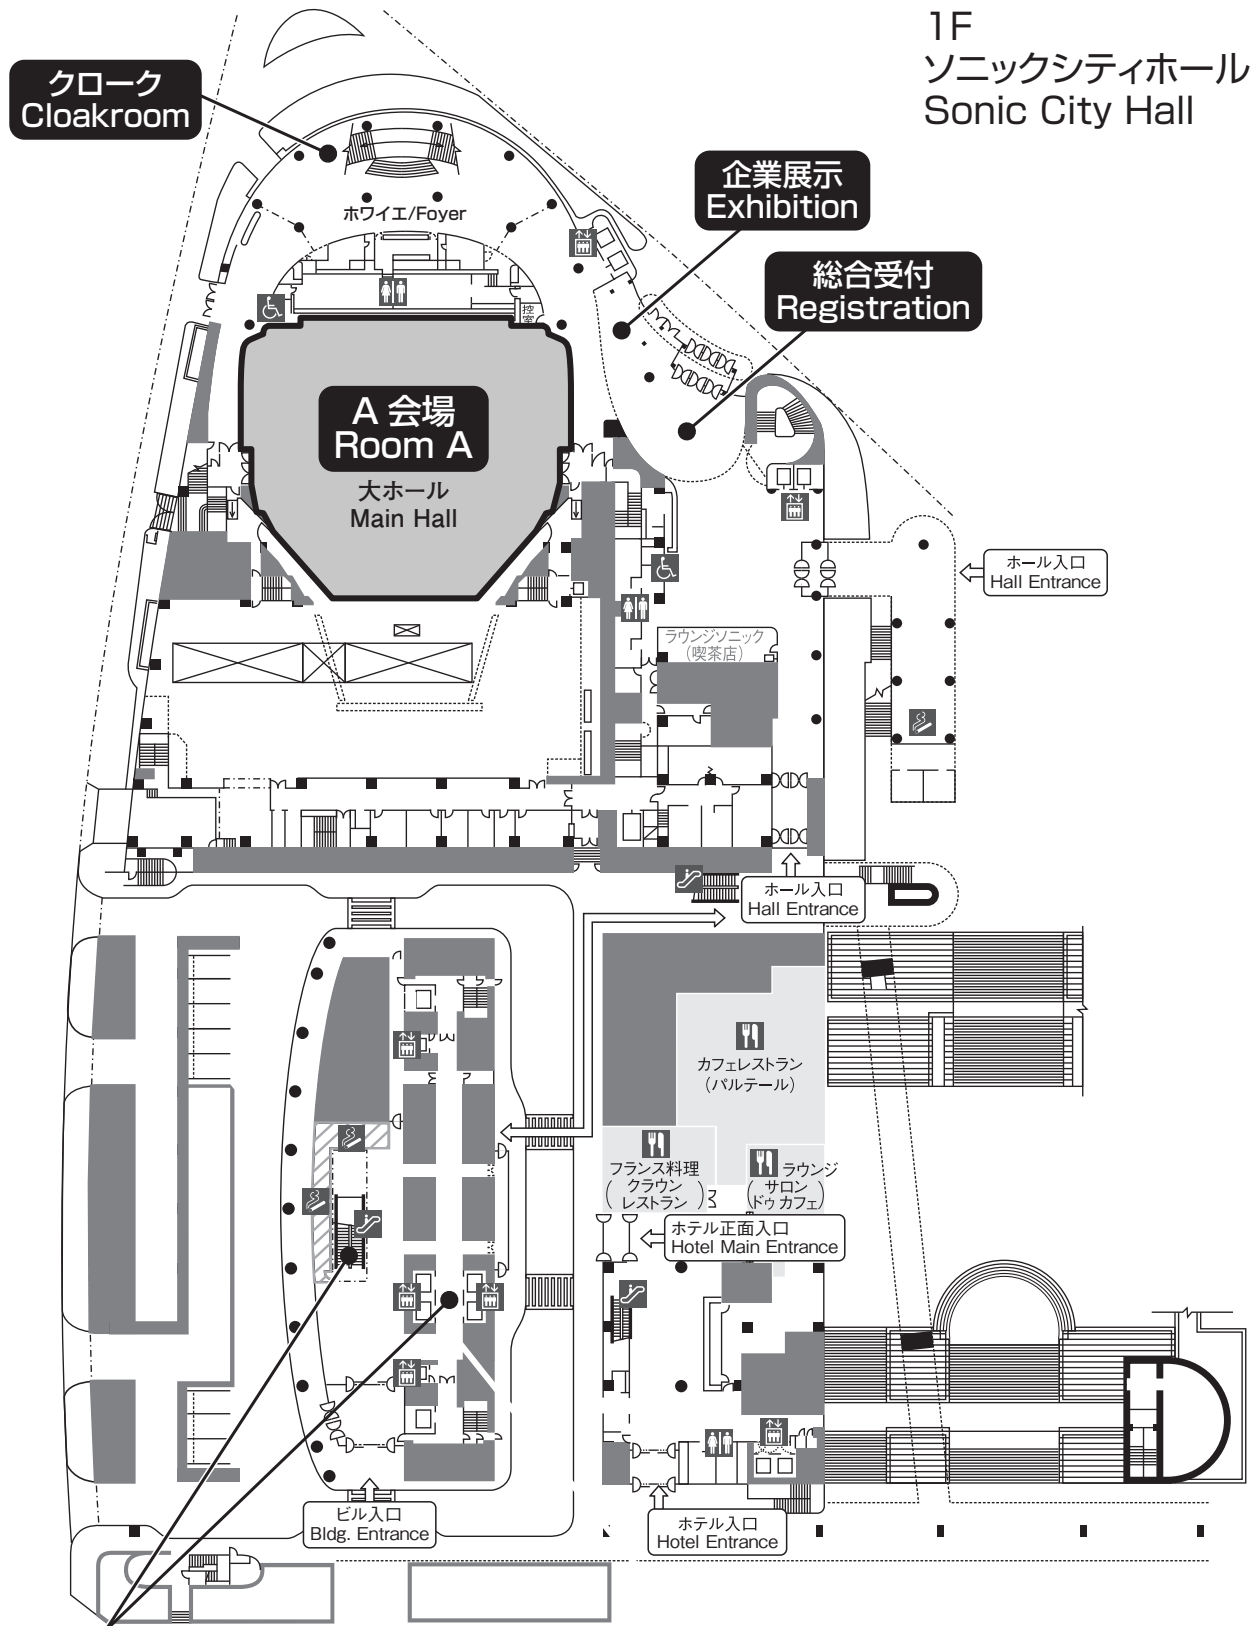

# 会場案内図/Floor Plan

ホール棟とビル棟の移動は連絡通路を利用し、ビル棟 1F、2F のエスカレーターまたはエレベーターをご利用ください。  
 なお、ビル棟 5F より上階への移動はエレベーターをご利用ください。  
 Please use escalator or elevators on 1st or 2nd floor in the Building tower if you would like to go between the Hall tower and the Building tower.  
 If you would like to go 5th floor or more in the Building tower, please use an elevators.

2F  
ソニックシティホール  
Sonic City Hall

ホール棟とビル棟の移動は連絡通路を利用し、ビル棟 1F、2Fのエスカレータまたはエレベーターをご利用ください。  
 なお、ビル棟 5F より上階への移動はエレベーターをご利用ください。  
 Please use escalator or elevators on 1st or 2nd floor in the Building tower if you would like to go between the Hall tower and the Building tower.  
 If you would like to go 5th floor or more in the Building tower, please use an elevators.

4F  
ソニックシティホール  
Sonic City Hall

ソニックシティビル  
Sonic City Bldg.

凡 例/Legend symbol

- |   |  |
|---|--|
|  エレベーター<br>Elevator                                  |  レストラン<br>Restaurant    |
|  化粧室<br>Restroom                                     |  エスカレータ<br>Escalator    |
|  障害者用化粧室<br>Restroom for People<br>with a disability |  ショップ<br>Shop           |
|   |  ATM コーナー<br>ATM corner |
|   |  オフィス<br>Office         |
|   |  喫煙所<br>Smoking area    |

ホール棟とビル棟の移動は連絡通路を利用し、ビル棟 1F、2F のエスカレータまたはエレベーターをご利用ください。  
 なお、ビル棟 5F より上階への移動はエレベーターをご利用ください。  
 Please use escalator or elevators on 1st or 2nd floor in the Building tower if you would like to go  
 between the Hall tower and the Building tower.  
 If you would like to go 5th floor or more in the Building tower, please use an elevators.