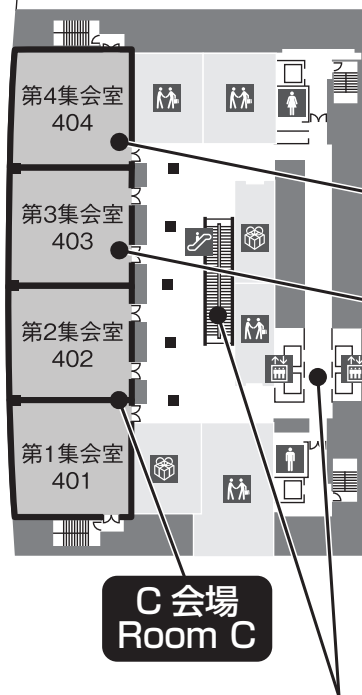

# 会場案内図/Floor Plan

ホール棟とビル棟の移動は連絡通路を利用し、ビル棟 1F、2F のエスカレーターまたはエレベーターをご利用ください。  
 なお、ビル棟 5F より上階への移動はエレベーターをご利用ください。  
 Please use escalator or elevators on 1st or 2nd floor in the Building tower if you would like to go between the Hall tower and the Building tower.  
 If you would like to go 5th floor or more in the Building tower, please use an elevators.

2F  
ソニックシティホール  
Sonic City Hall

ホール棟とビル棟の移動は連絡通路を利用し、ビル棟 1F、2Fのエスカレータまたはエレベーターをご利用ください。  
 なお、ビル棟 5F より上階への移動はエレベーターをご利用ください。  
 Please use escalator or elevators on 1st or 2nd floor in the Building tower if you would like to go between the Hall tower and the Building tower.  
 If you would like to go 5th floor or more in the Building tower, please use an elevators.

4F  
ソニックシティホール  
Sonic City Hall

ソニックシティビル  
Sonic City Bldg.

凡 例/Legend symbol

- |   |  |
|---|--|
|  エレベーター<br>Elevator                                  |  レストラン<br>Restaurant    |
|  化粧室<br>Restroom                                     |  エスカレータ<br>Escalator    |
|  障害者用化粧室<br>Restroom for People<br>with a disability |  ショップ<br>Shop           |
|   |  ATM コーナー<br>ATM corner |
|   |  オフィス<br>Office         |
|   |  喫煙所<br>Smoking area    |

ホール棟とビル棟の移動は連絡通路を利用し、ビル棟 1F、2F のエスカレータまたはエレベーターをご利用ください。  
 なお、ビル棟 5F より上階への移動はエレベーターをご利用ください。  
 Please use escalator or elevators on 1st or 2nd floor in the Building tower if you would like to go  
 between the Hall tower and the Building tower.  
 If you would like to go 5th floor or more in the Building tower, please use an elevators.