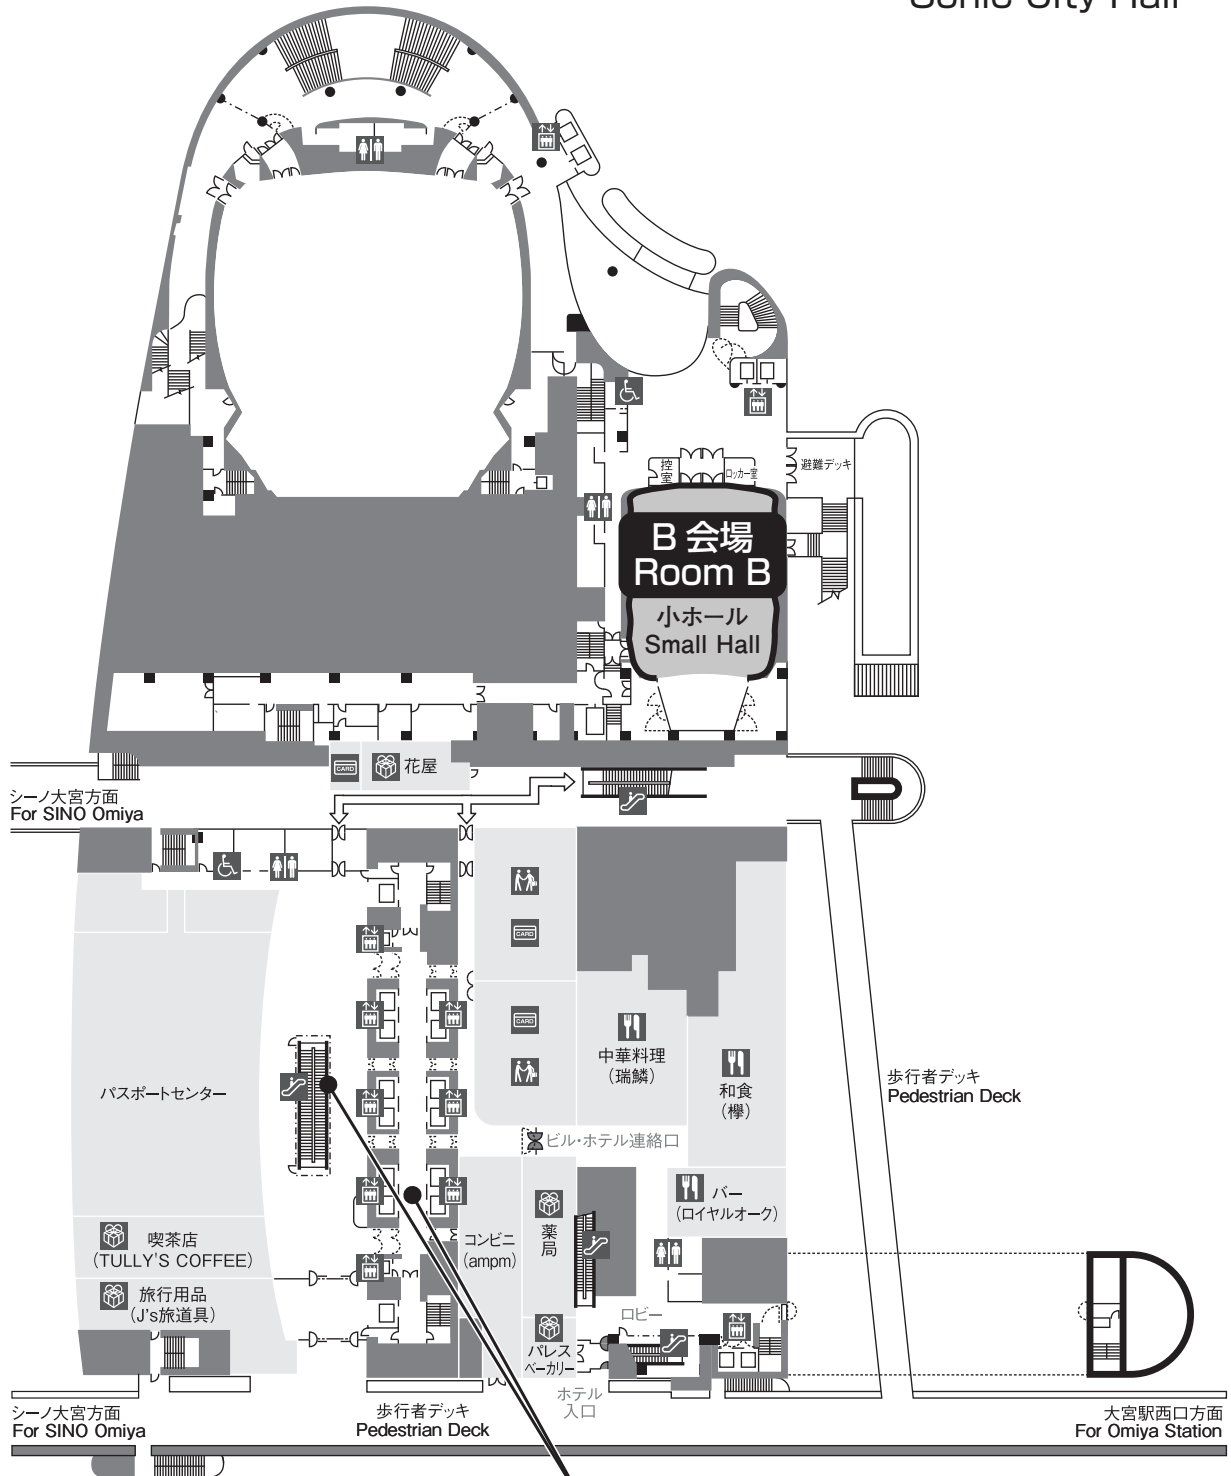

# 会場案内図/Floor Plan

ホール棟とビル棟の移動は連絡通路を利用し、ビル棟 1F、2F のエスカレーターまたはエレベーターをご利用ください。  
 なお、ビル棟 5F より上階への移動はエレベーターをご利用ください。  
 Please use escalator or elevators on 1st or 2nd floor in the Building tower if you would like to go between the Hall tower and the Building tower.  
 If you would like to go 5th floor or more in the Building tower, please use an elevators.

2F  
ソニックシティホール  
Sonic City Hall

ホール棟とビル棟の移動は連絡通路を利用し、ビル棟 1F、2Fのエスカレータまたはエレベーターをご利用ください。  
 なお、ビル棟 5F より上階への移動はエレベーターをご利用ください。  
 Please use escalator or elevators on 1st or 2nd floor in the Building tower if you would like to go between the Hall tower and the Building tower.  
 If you would like to go 5th floor or more in the Building tower, please use an elevators.

4F  
ソニックシティホール  
Sonic City Hall

ソニックシティビル  
Sonic City Bldg.

凡 例/Legend symbol

- |   |  |
|---|--|
|  エレベーター<br>Elevator                                  |  レストラン<br>Restaurant    |
|  化粧室<br>Restroom                                     |  エスカレータ<br>Escalator    |
|  障害者用化粧室<br>Restroom for People<br>with a disability |  ショップ<br>Shop           |
|   |  ATM コーナー<br>ATM corner |
|   |  オフィス<br>Office         |
|   |  喫煙所<br>Smoking area    |

ホール棟とビル棟の移動は連絡通路を利用し、ビル棟 1F、2F のエスカレータまたはエレベーターをご利用ください。  
 なお、ビル棟 5F より上階への移動はエレベーターをご利用ください。  
 Please use escalator or elevators on 1st or 2nd floor in the Building tower if you would like to go  
 between the Hall tower and the Building tower.  
 If you would like to go 5th floor or more in the Building tower, please use an elevators.