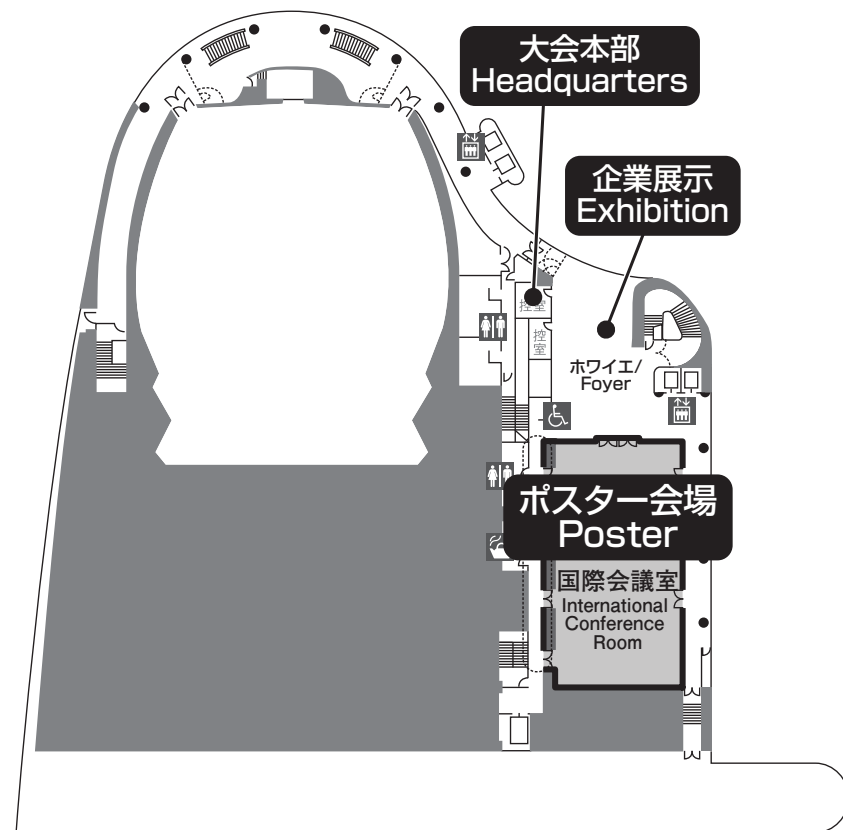

# 会場案内図/Floor Plan

ホール棟とビル棟の移動は連絡通路を利用し、ビル棟 1F、2F のエスカレーターまたはエレベーターをご利用ください。  
 なお、ビル棟 5F より上階への移動はエレベーターをご利用ください。  
 Please use escalator or elevators on 1st or 2nd floor in the Building tower if you would like to go between the Hall tower and the Building tower.  
 If you would like to go 5th floor or more in the Building tower, please use an elevators.

2F  
ソニックシティホール  
Sonic City Hall

ホール棟とビル棟の移動は連絡通路を利用し、ビル棟 1F、2Fのエスカレータまたはエレベーターをご利用ください。  
 なお、ビル棟 5F より上階への移動はエレベーターをご利用ください。  
 Please use escalator or elevators on 1st or 2nd floor in the Building tower if you would like to go between the Hall tower and the Building tower.  
 If you would like to go 5th floor or more in the Building tower, please use an elevators.

4F  
ソニックシティホール  
Sonic City Hall

ソニックシティビル  
Sonic City Bldg.

凡 例/Legend symbol

- |   |  |
|---|--|
|  エレベーター<br>Elevator                                  |  レストラン<br>Restaurant    |
|  化粧室<br>Restroom                                     |  エスカレータ<br>Escalator    |
|  障害者用化粧室<br>Restroom for People<br>with a disability |  ショップ<br>Shop           |
|   |  ATM コーナー<br>ATM corner |
|   |  オフィス<br>Office         |
|   |  喫煙所<br>Smoking area    |

ホール棟とビル棟の移動は連絡通路を利用し、ビル棟 1F、2F のエスカレータまたはエレベーターをご利用ください。  
 なお、ビル棟 5F より上階への移動はエレベーターをご利用ください。  
 Please use escalator or elevators on 1st or 2nd floor in the Building tower if you would like to go  
 between the Hall tower and the Building tower.  
 If you would like to go 5th floor or more in the Building tower, please use an elevators.